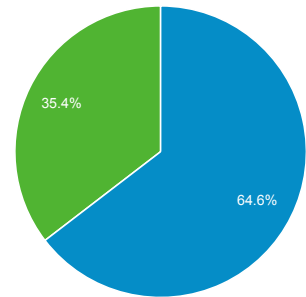

## Présentation de l'audience

Toutes les sessions  
100,00 %

Vue d'ensemble

Pages vues

Sessions  
**679 076**

Utilisateurs  
**313 233**

Pages vues  
**1 275 446**

Pages/session  
**1,88**

Durée moyenne des sessions  
**00:02:19**

Taux de rebond  
**73,90 %**

% nouvelles sessions  
**35,39 %**

Returning Visitor (blue) New Visitor (green)

Langue	Sessions	% Sessions
1. fr	322 310	47,46 %
2. fr-fr	270 875	39,89 %
3. en-us	36 126	5,32 %
4. en-gb	7 214	1,06 %
5. en	5 804	0,85 %
6. fr-ca	5 304	0,78 %
7. de-de	4 617	0,68 %
8. de	4 366	0,64 %
9. it-it	3 179	0,47 %
10. fr-be	2 881	0,42 %