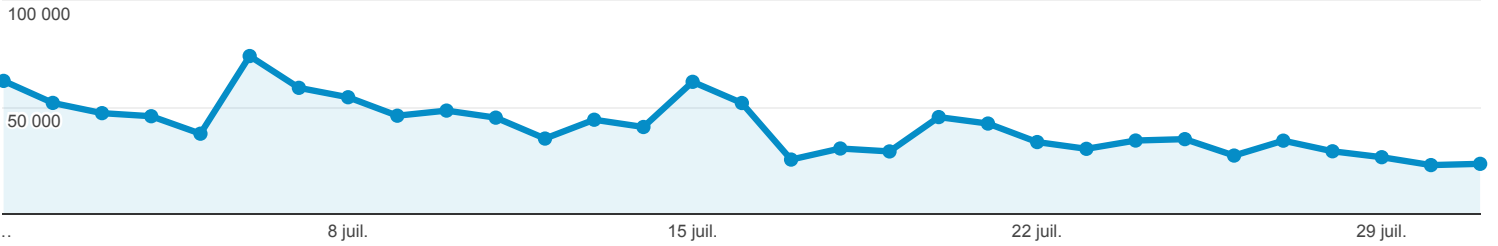

## Présentation de l'audience

Toutes les sessions  
100,00 %

Vue d'ensemble

Pages vues

Sessions  
**679 076**

Utilisateurs  
**313 233**

Pages vues  
**1 275 446**

Pages/session  
**1,88**

Durée moyenne des sessions  
**00:02:19**

Taux de rebond  
**73,90 %**

% nouvelles sessions  
**35,39 %**

Returning Visitor (blue) New Visitor (green)

Langue	Sessions	% Sessions
1. fr	322 310	47,46 %
2. fr-fr	270 875	39,89 %
3. en-us	36 126	5,32 %
4. en-gb	7 214	1,06 %
5. en	5 804	0,85 %
6. fr-ca	5 304	0,78 %
7. de-de	4 617	0,68 %
8. de	4 366	0,64 %
9. it-it	3 179	0,47 %
10. fr-be	2 881	0,42 %