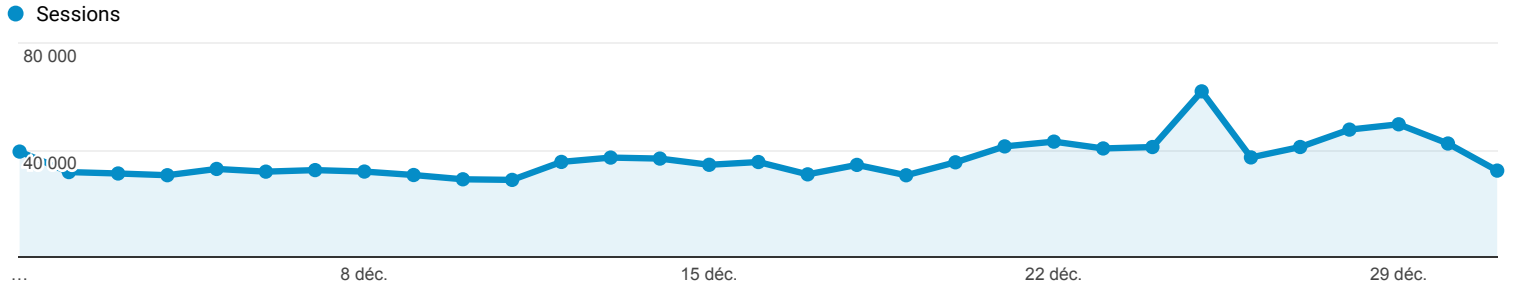

## Présentation de l'audience

Tous les utilisateurs  
100,00 %, Sessions

1 déc. 2017 - 31 déc. 2017

### Vue d'ensemble

Sessions  
**1 138 888**

Utilisateurs  
**513 352**

Pages vues  
**2 181 315**

Pages/session  
**1,92**

Durée moyenne des sessions  
**00:02:27**

Taux de rebond  
**71,61 %**

% nouvelles sessions  
**33,27 %**