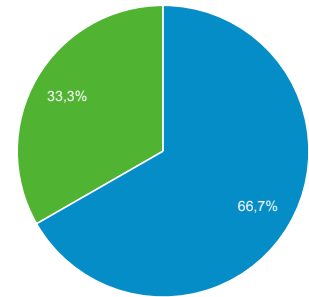

### Vue d'ensemble

Sessions  
**1 138 888**

Utilisateurs  
**513 352**

Pages vues  
**2 181 315**

Pages/session  
**1,92**

Durée moyenne des sessions  
**00:02:27**

Taux de rebond  
**71,61 %**

% nouvelles sessions  
**33,27 %**

■ Returning Visitor ■ New Visitor

Langue	Sessions	% Sessions
1. fr	522 643	45,89 %
2. fr-fr	456 193	40,06 %
3. en-us	56 793	4,99 %
4. fr-tn	22 926	2,01 %
5. en-gb	12 895	1,13 %
6. fr-ca	9 020	0,79 %
7. ar	8 941	0,79 %
8. de-de	5 695	0,50 %
9. fr-ch	5 392	0,47 %
10. de	4 300	0,38 %